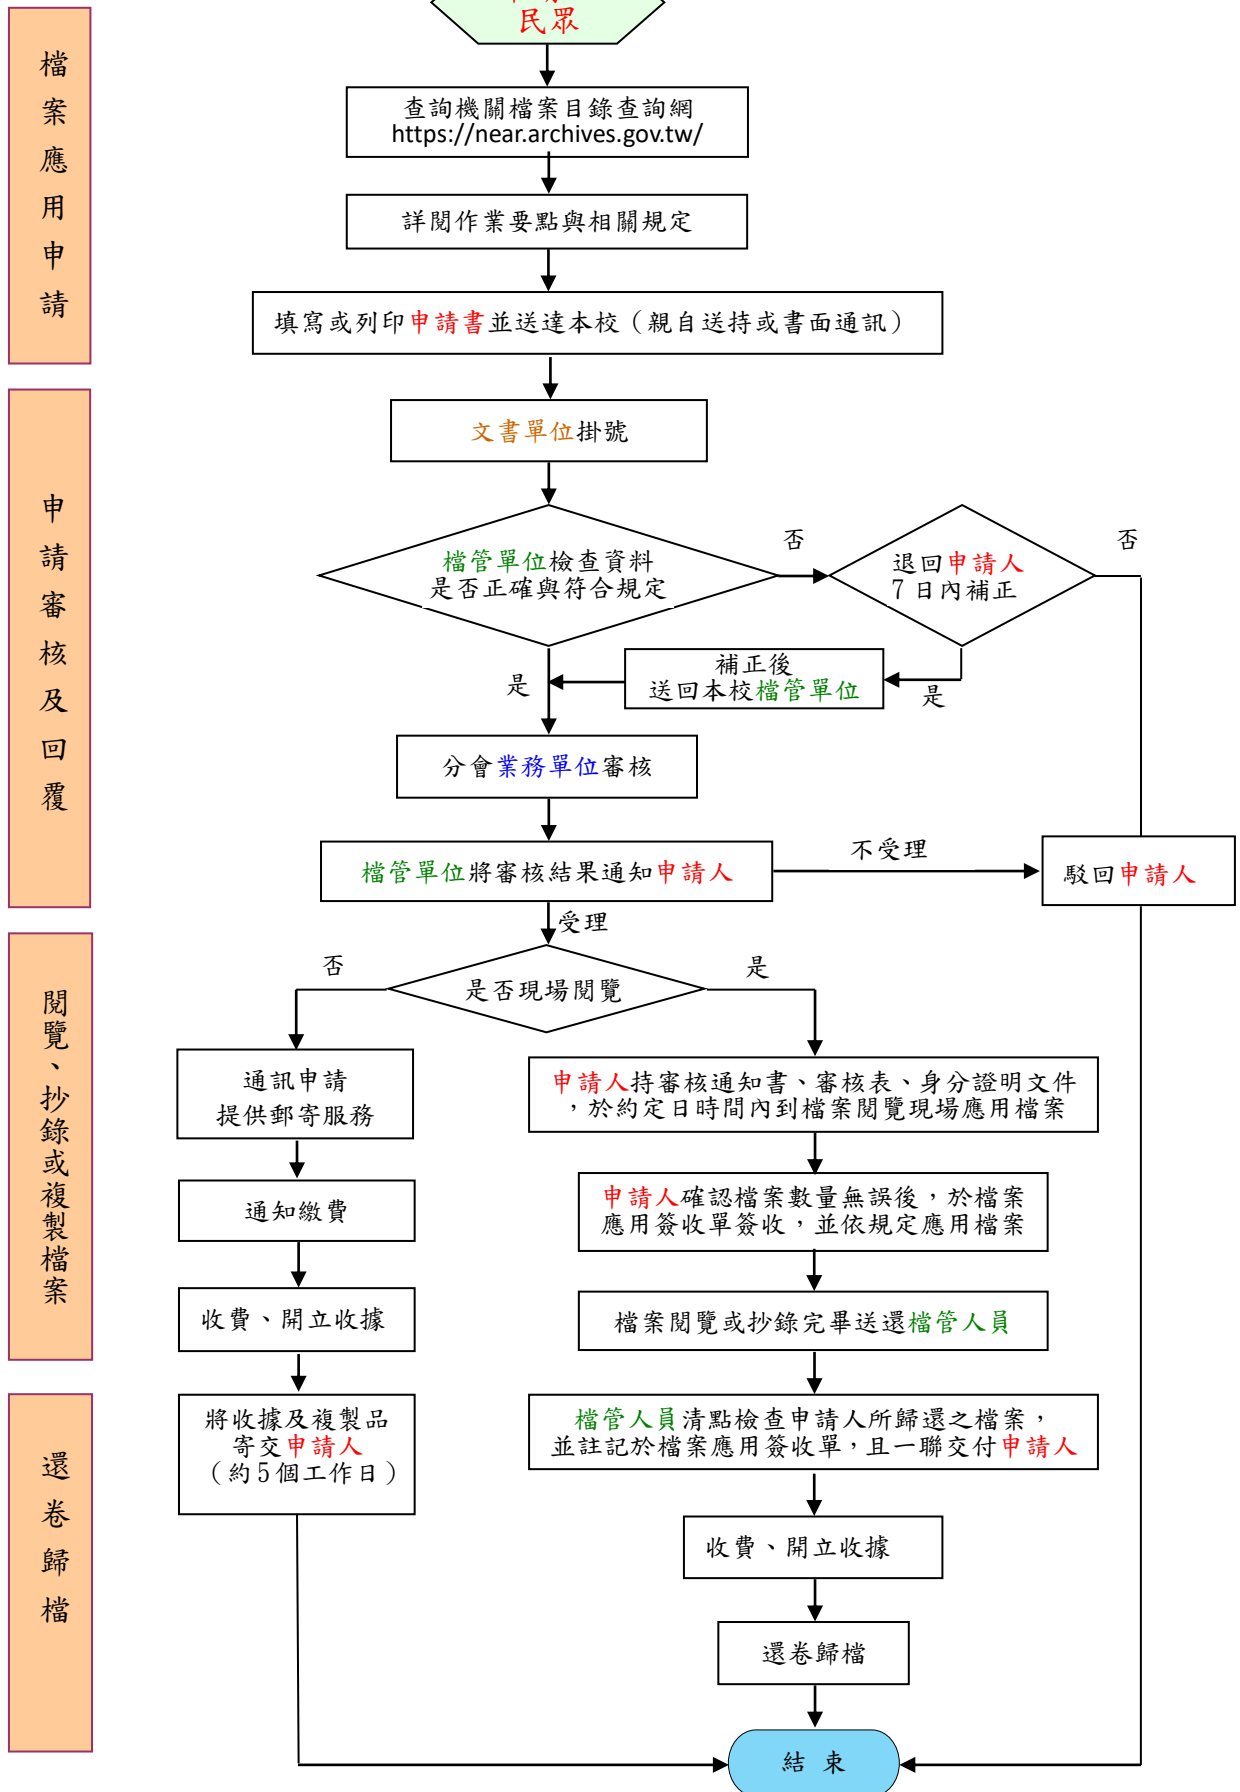

國立高雄科技大學
受理民眾申請檔案應用作業流程圖

檔案應用申請

申請審核及回覆

閱覽、抄錄或複製檔案

還卷歸檔